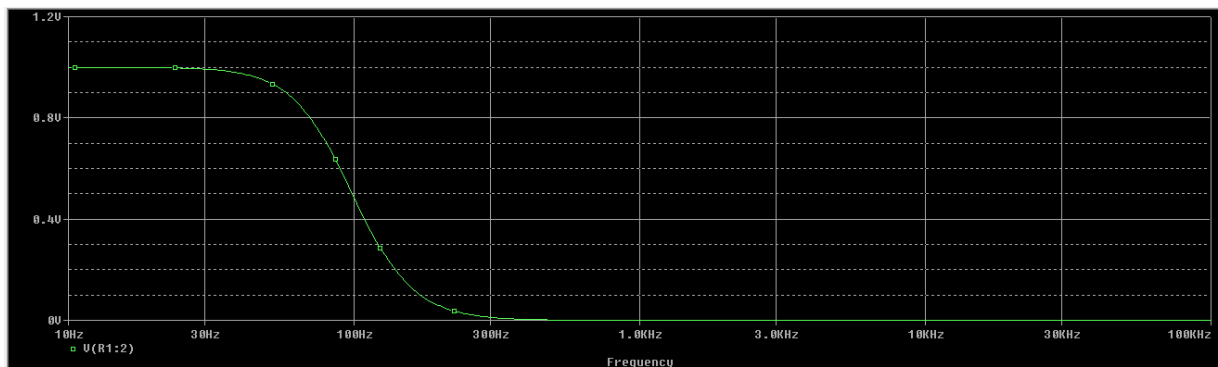

Pasa alto Tchebychev

Frecuencia corte 223Hz

Respuesta en Decibeles

Pasa Bajos Butterworth

Frecuencia corte 23Hz

Respuesta en Decibeles

Filtro Pasa-Banda

Respuesta en decibeles