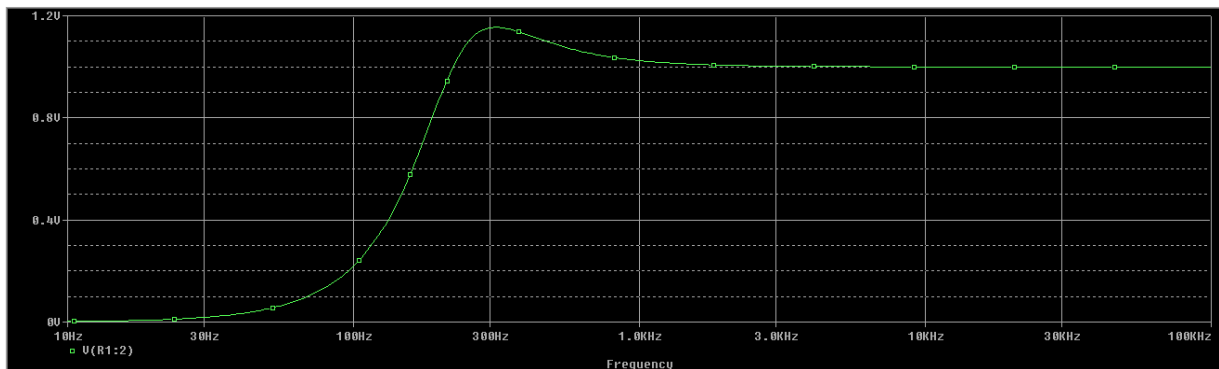

Pasa alto Tchebychev

Frecuencia corte 223Hz

Respuesta en Decibeles

Pasa Bajos Butterworth

Frecuencia corte 23Hz

Respuesta en Decibeles

Filtro Pasa-Banda

Respuesta en decibeles