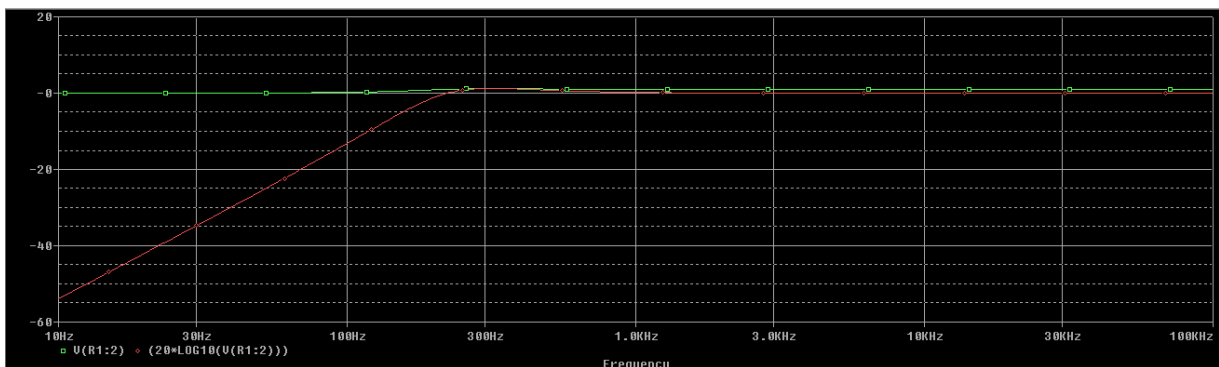

Pasa alto Tchebychev

Frecuencia corte 223Hz

Respuesta en Decibeles

Pasa Bajos Butterworth

Frecuencia corte 23Hz

Respuesta en Decibeles

Filtro Pasa-Banda

Respuesta en decibeles