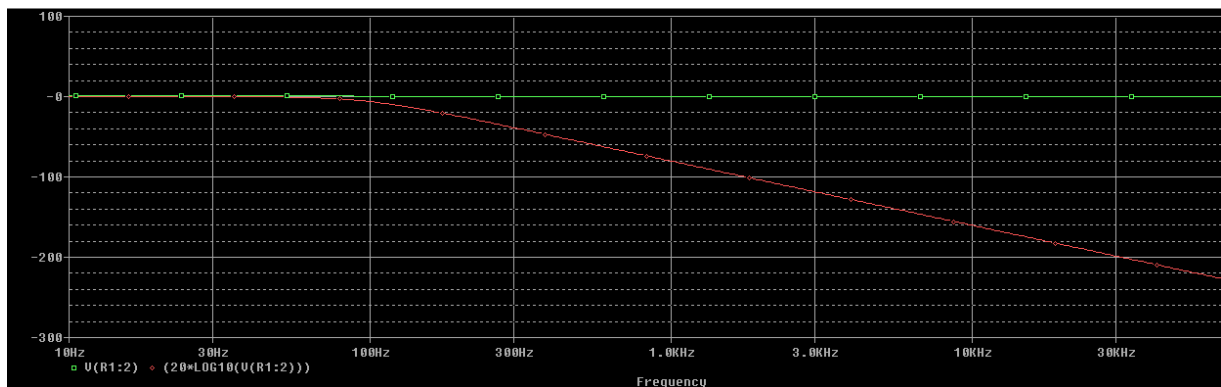

Pasa alto Tchebychev

Frecuencia corte 223Hz

Respuesta en Decibeles

Pasa Bajos Butterworth

Frecuencia corte 23Hz

Respuesta en Decibeles

Filtro Pasa-Banda

Respuesta en decibeles