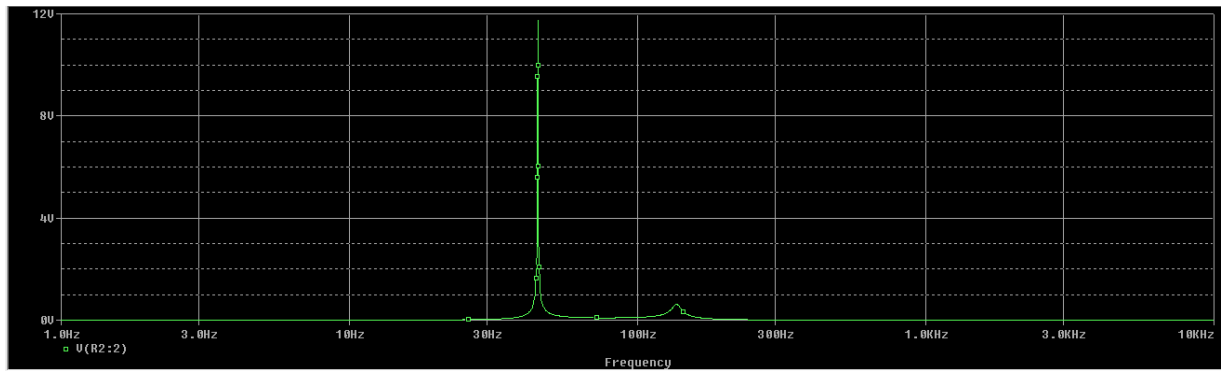

Pasa alto Tchebychev

Frecuencia corte 223Hz

Respuesta en Decibeles

Pasa Bajos Butterworth

Frecuencia corte 23Hz

Respuesta en Decibeles

Filtro Pasa-Banda

Respuesta en decibeles