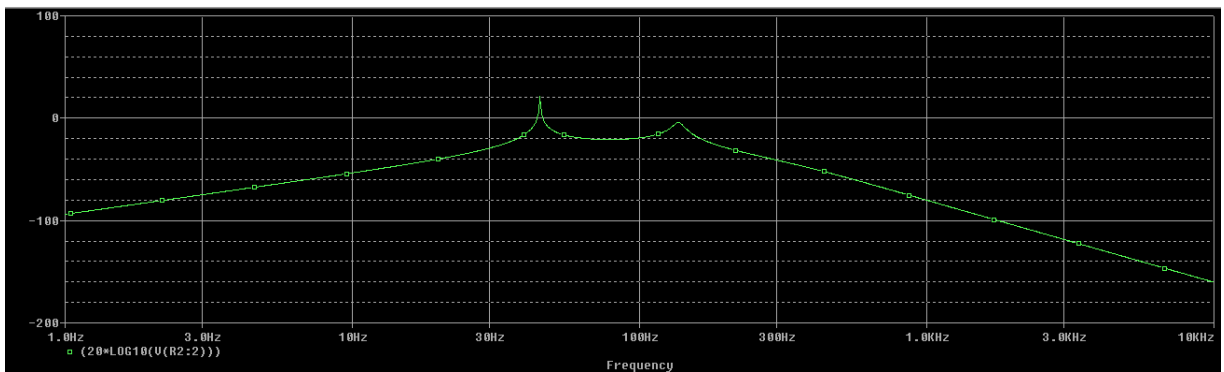

Pasa alto Tchebychev

Frecuencia corte 223Hz

Respuesta en Decibeles

Pasa Bajos Butterworth

Frecuencia corte 23Hz

Respuesta en Decibeles

Filtro Pasa-Banda

Respuesta en decibeles